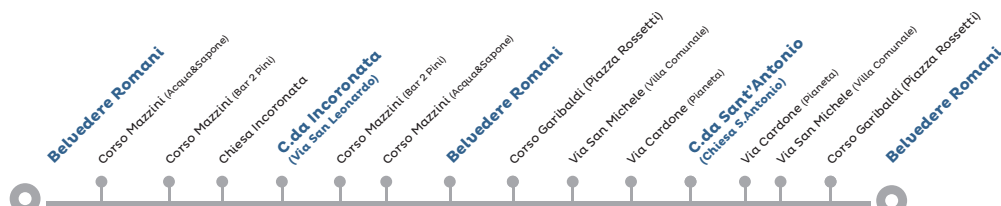

Linea 2

Feriale

Belvedere -> C.da Incoronata	6.40	7.40	8.40	9.40	10.40	11.40	12.40	13.40	14.40	15.40	16.40	17.40	18.40	19.40	20.40
C.da Incoronata -> Belvedere	7.00	8.00	9.00	10.00	11.00	12.00	13.00	14.00	15.00	16.00	17.00	18.00	19.00	20.00	21.00
Belvedere -> Chiesa S. Antonio	7.15	8.15	9.15	10.15	11.15	12.15	13.20	14.15	15.15	16.15	17.15	18.15	19.15	20.20	21.15
Chiesa S. Antonio -> Belvedere	7.30	8.30	9.30	10.30	11.30	12.30	13.30	14.25	15.30	16.30	17.30	18.30	19.30	20.30	21.25

Linea 3

Feriale

Belvedere -> Terminal Bus	6.30	7.40	9.00	10.20	11.40	13.00	14.10	15.20	16.40	18.00	19.20	20.30
Belvedere -> FFSS Porto di Vasto	6.40	7.55	9.15	10.35	11.55	13.10	14.20	15.30	16.50	18.15	19.35	20.45
FFSS Porto di Vasto -> Punta Aderci	7.00	8.15	9.40	11.00	12.15	13.35	14.45	15.55	17.10	18.30	19.50	21.05
Punta Aderci -> Punta Penna	7.10	8.25	9.50	11.05	12.25	13.40	14.50	16.05	17.20	18.40	19.55	21.10
Punta Penna -> Belvedere	7.15	8.30	9.55	11.10	12.30	13.50	15.00	16.10	17.25	18.45	19.55	21.15
Punta Penna -> Punta Aderci						13.30	14.40	15.50	17.15	18.35	19.50	21.00
Punta Aderci -> FFSS Porto di Vasto						13.35	14.45	15.55	17.20	18.40	19.55	21.05
FFSS Porto di Vasto -> Belvedere						13.50	15.00	16.10	17.30	18.50	20.05	21.15

Linea 3

Domenica e Ferragosto

Belvedere -> Terminal Bus	9.00	10.10	11.20	12.30	13.40	15.00	16.10	17.20	18.30	19.40
Belvedere -> Punta Aderci	9.10	10.20	11.30	12.40	13.50	15.10	16.20	17.30	18.40	19.50
Punta Aderci -> Punta Penna Spiaggia	9.35	10.45	11.55	13.05	14.15	15.35	16.45	17.55	19.05	20.15
Punta Penna Spiaggia -> Faro	9.40	10.50	12.00	13.10	14.20	15.40	16.50	18.00	19.10	20.20
Faro -> Grotta del Saraceno -> Belvedere	9.45	10.55	12.05	13.15	14.25	15.45	16.55	18.05	19.15	20.25